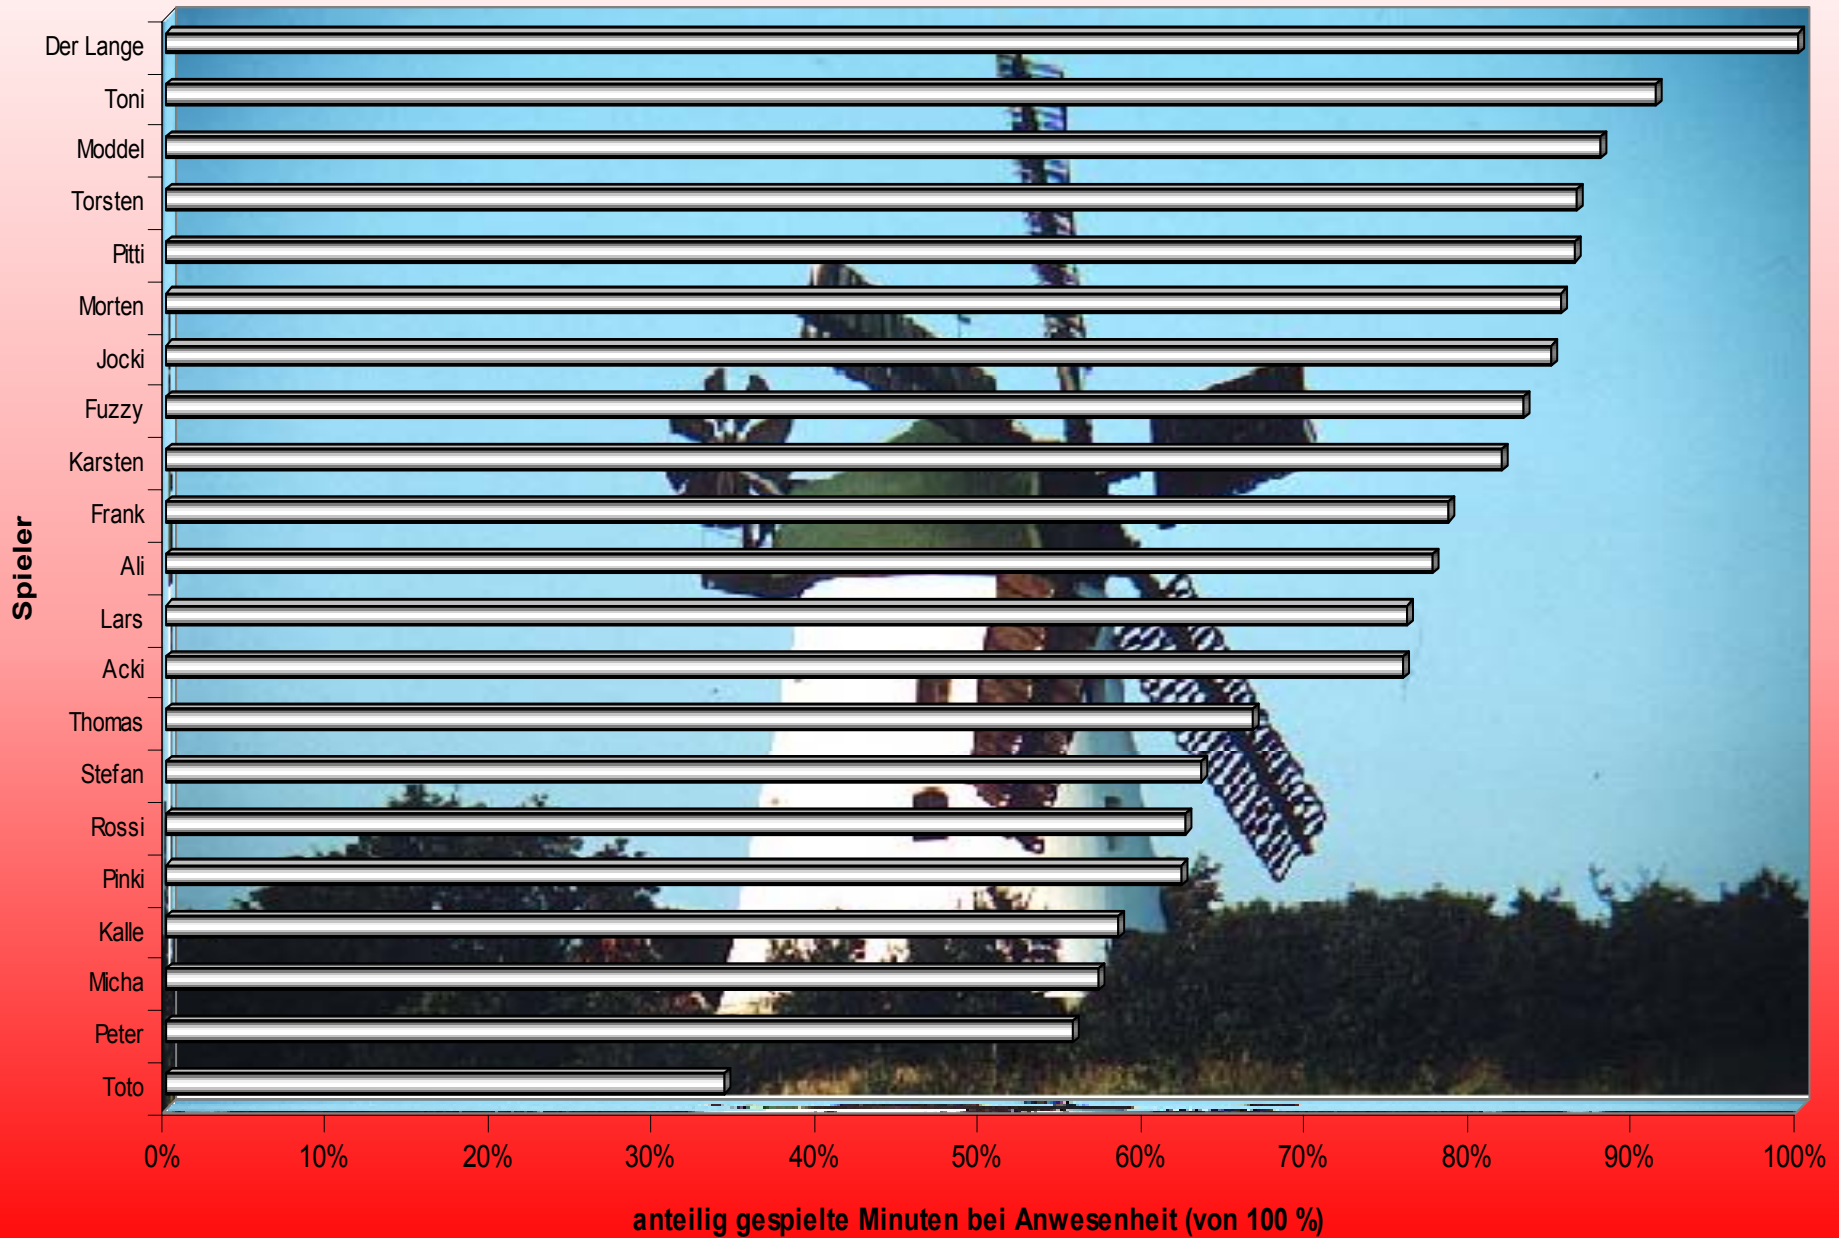

# SG Lehre/ Wendhausen - Alte Herren (Saison 2010/11) - anteilige SPIELMINUTEN

# SG Lehre/ Wendhausen - Alte Herren (Saison 2010/11) - Penalties