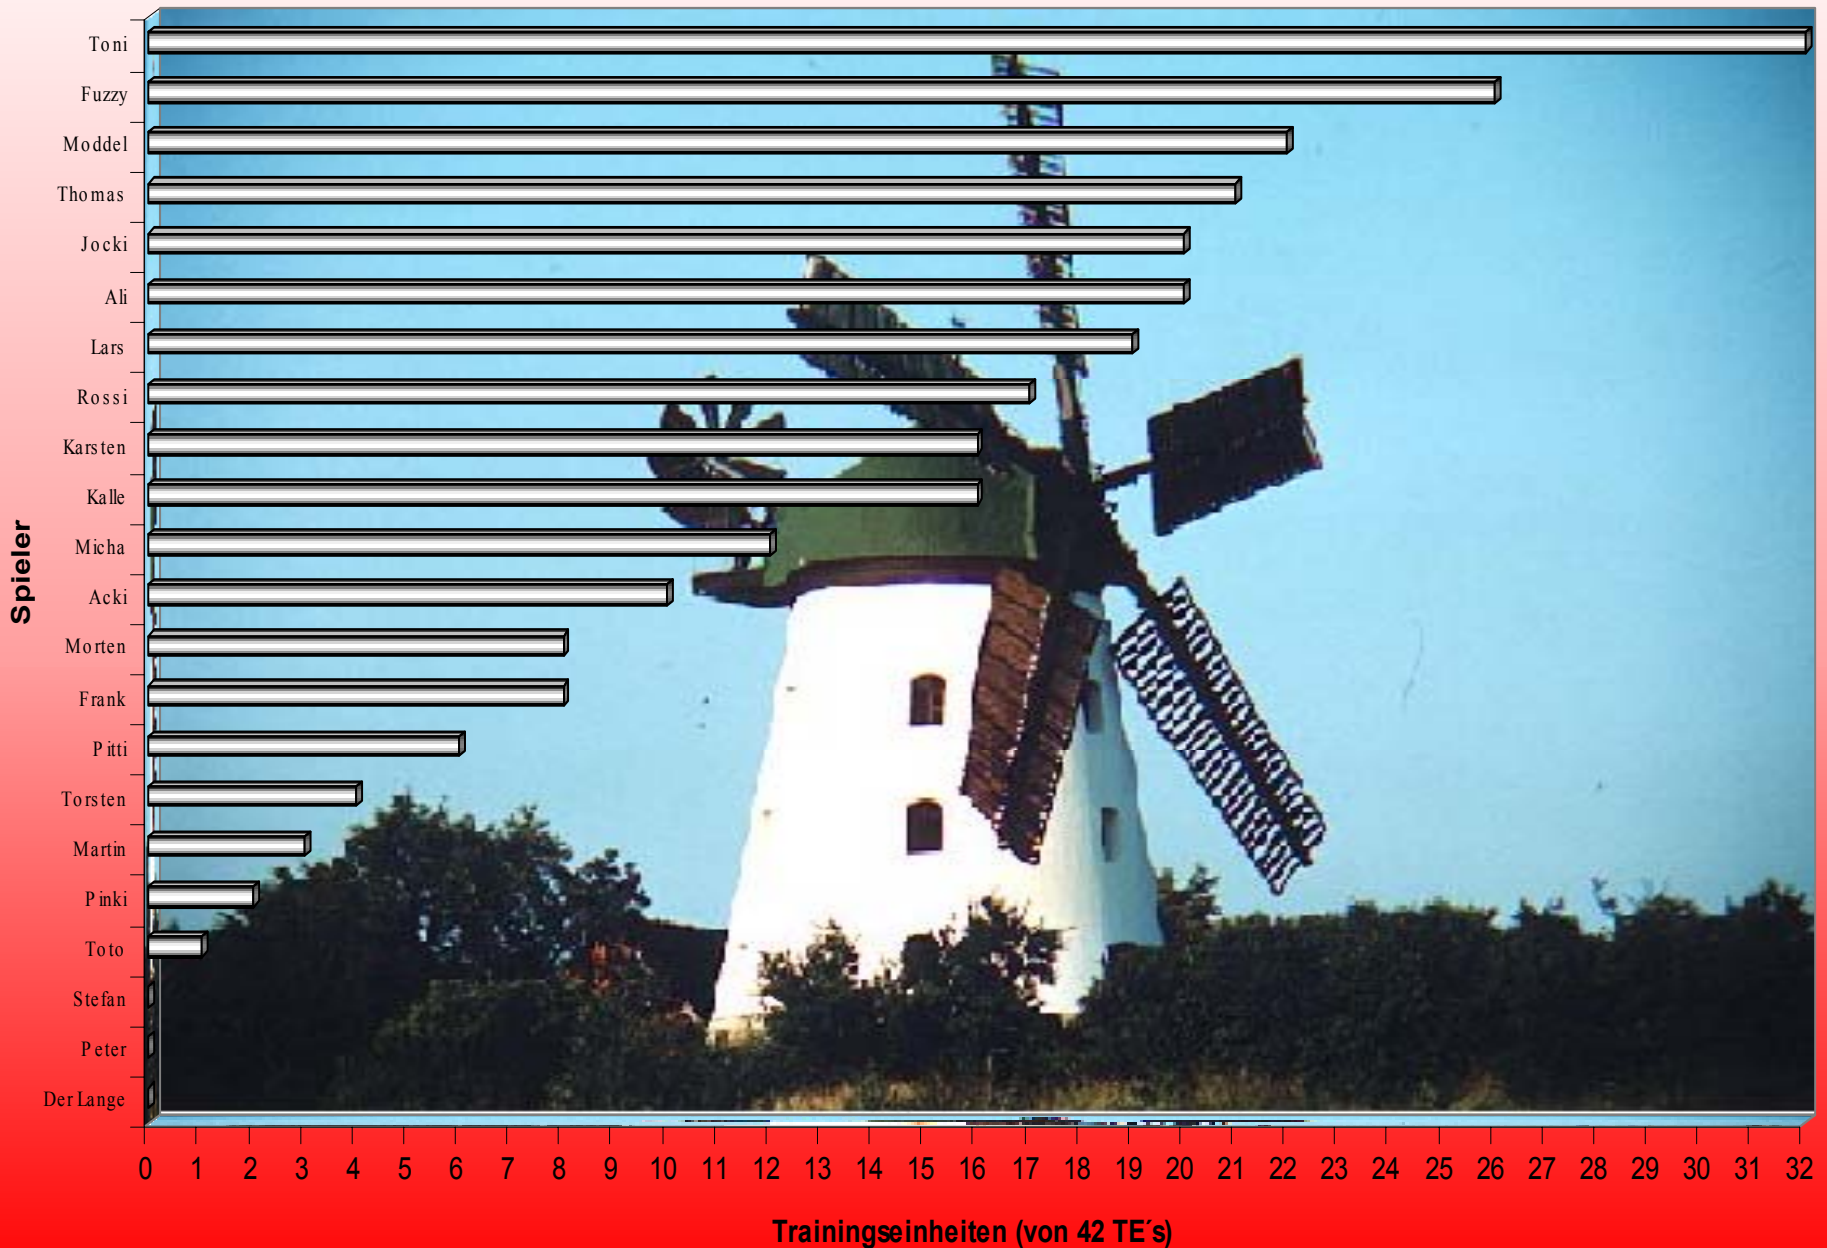

# SG Lehre/ Wendhausen - Alte Herren (Saison 2010/11) - anteilige SPIELMINUTEN